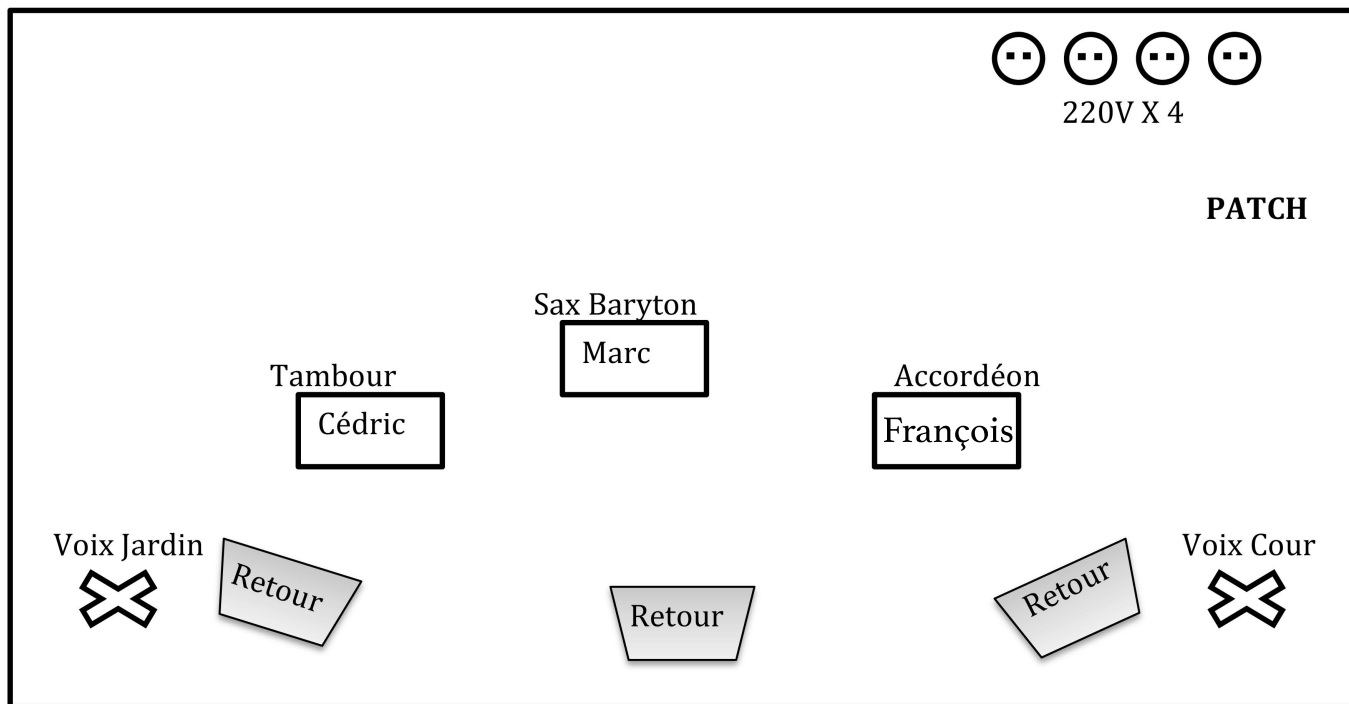

Fiche Technique Tribal Jâze

Patch son:

Instrument	Micro	Placement	patch
Tambour	Audix D2 (Fourni)	HF (Fourni)	1
Sax Baryton	SW 908 (Fourni)	HF (Fourni)	2
Accordéon Main Droite	DPA 4099 (Fourni)	HF (Fourni)	3
Accordéon Main Gauche	ATM 35 (Fourni)	HF (Fourni)	4
Voix Jardin	SM58	Grand Pied	5
Voix Jardin	SM58	Grand Pied	6